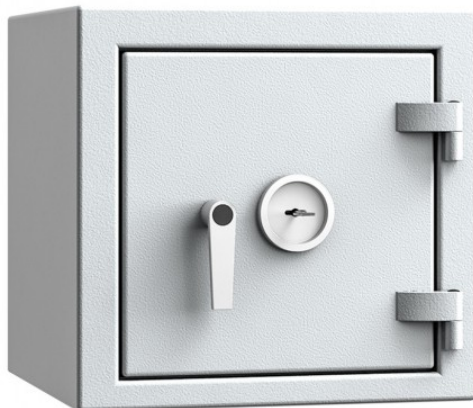

Nemokamas pristatymas per 4-6 savaitės

ISS KARLSRUHE 40702 K

979,90 €

MODELIS	66KAR40702K
IŠORINIAI MATMENYS	475 x 495 x 472mm (AxPxG)
VIDINIAI MATMENYS	329 x 355 x 293mm (AxPxG)
SPYNOS TIPAS	Raktinė
SVORIS	75 kg
TŪRIS	34 l
LENTYNOS	1 vnt

Prekės informacija

GAMINTOJAS

ISS - Inter Sicherheits Service

SAUGUMO SERTIFIKATAS

EN 1143-1 - I klasė

PRIEŠGAISRINGUMO KLASĖ

EN 15659 - LFS 30P 30 min. apsauga nuo gaisro popieriui.

DRAUDIMO REITINGAS

Draudimo reitingas gryniesiems pinigams 10.000 Eurų ir 100.000 Eurų vertybėms.

SPYNOS APRĄŠYMAS

Aukštos apsaugos I (A) klasės VdS raktų užraktas su dviem raktais (120 mm).

SIENELĖS

Dvisienis korpusas (65 mm storio).

KITA

Seifas skirtas laikyti įvairius dokumentus, laikmenas, pinigus, ginklus ir kitas vertybes.

GARANTIJA

2 metai.

Spyna
RaktinėIšorė
(Aukštisxplotisxgylis)
475 x 495 x 472 mmVidus
(Aukštisxplotisxgylis)
329 x 355 x 293 mmSvoris
75kgTūris
75lLentynos
1