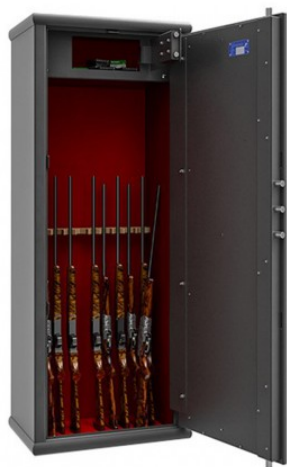

Nemokamas pristatymas per 10-14 savaitių

METALK ARALDO 1706540B E

3 599,90 €

MODELIS	M1706540BE
IŠORINIAI MATMENYS	1700 x 674 x 413mm (AxPxG)
VIDINIAI MATMENYS	1647 x 594 x 322mm (AxPxG)
SPYNOS TIPAS	Elektroninė
SVORIS	180 kg
TŪRIS	315 l

Aukštos klasės motorizuota elektroninė spyna PRIMOR 3010 Ivl 15 sertifikuota pagal EN 1300 standartą B klasei, VdS 2 su mechaniniu avariniu užraktu. Valdoma didelio pajėgumo elektroninės sistemos su nuolatine atmintimi. Galimi 9 vartotojų kodai ir 1 pagrindinis. Vartotojo kodas susideda iš 7 skaitmenų.

SKLĄSČIAI

4 krypčių fiksavimo varžtų sistema - nikeliumi dengti, plieniniai Ø22 skląščiai.

TVIRTINIMAS

Montavimo skylės: 2 skylės grindyse ir 2 skylės galinėje sienoje.

SEIFO IŠVAIZDA

RAL 9011 (grafito juoda). Seifo vidus aptrauktas raudona kilimine danga. Elektroninės spynos korpuso spalva: matinė sidabrinė.

KITA

METALK Araldo serijos seifas - turintis ECB.S sertifikata, ginklinis seifas, skirtas laikyti: iki 10 ilgavamzdžių šautuvų, trumpus šaunamus ginklus, įvairius dokumentus, pinigus ir kitas vertybes. Yra papildomas vidinis rakinamas skyrelis, kurio aukštis 206 mm. Maksimalus šautuvo ilgis 1440 mm. Dėl vidinių vyrių - durelių atsidarymo kampas yra 90°. Spynos armatūra išsikiša 38 mm.