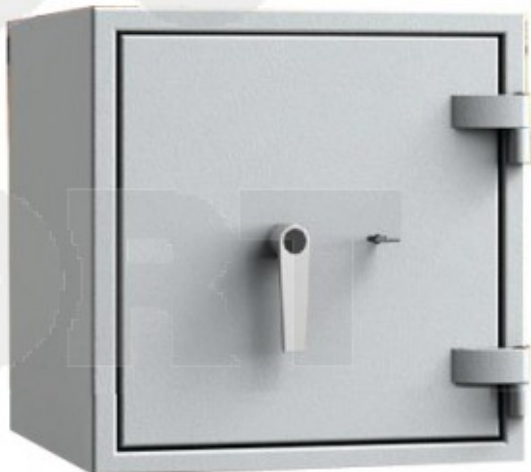

VISI SEIFAI VIENOJE VIETOJE
1106 Seifai parduodami šiandien

HARTMANN-TRESORE HT DW 1E

Dydis: H:380 x W:480 x D:465 (mm)
Spynos tipas: Elektroninė

Saugumas: 
Atsp. ugniai: 

 PRISTATYMAS PER 4 - 6
SAVAITES

1.049 € Su PVM.

PREKĖS INFORMACIJA

GAMINTOJAS	Hartmann-Tresore
SAUGUMAS	EN 14450 - S2 klasė.
DRAUDIMO REITINGAS	Draudimo reitingas gryniesiems pinigams 5.000 Eurų ir 50.000 Eurų vertybėms.
PRIEŠGAISRINIS REITINGAS	EN 15659 (S60P), 60 min. apsauga nuo gaisro popieriui.
SPYNOS TIPAS	Elektroninė spyna, sertifikuota pagal EN 1300 saugumo standartą (B klasei). Spyna gali būti suprogramuota 10-iai vartotojų kodų, iš jų vienam "šeimininko" kodui. Kodo ilgumas nuo 4 iki 9 skaitmenų. Spyna apsaugota mangano plokšte nuo pragręžimo.
SIENELĖS	Daugiasluoksnė sienelių konstrukcija, su priešgaisrinio užpildu.
DURELĖS	Daugiasluoksnė durelių konstrukcija, 95 mm storio. Durelės atsidaro 180°. Priešgaisrinės tarpinis aplink dureles, gaisrui esant išsiplečia ir sudaro vakuumą.
SKLĄSČIAI	Nikeliu dengti plieniniai skląščiai, rakina trimis kryptimis.
TVIRTINIMAS	Tvirtinimo taškai seifo dugne ir nugarinėje dalyje.
DIZAINAS	Specialus aukštos kokybės dažymas šviesiai pilkos spalvos. (RAL 9006). Yra galimybė užsakyti ir kitos spalvos.
KITA	Seife DW1 lentynėlė nepridedama.
GARANTIJA	2 metai.

Modelis	Išoriniai matmenys (H×W×D), mm	Vidiniai matmenys (H×W×D), mm	Svoris	Tūris	Lentynos
54DW1E	380x480x465	240x340x300	81.0 kg	24.0 l	

Saffort Northern Europe, UAB
Vilkipėdės g. 2A, LT-03151 Vilnius
Įmonės kodas: 304447813