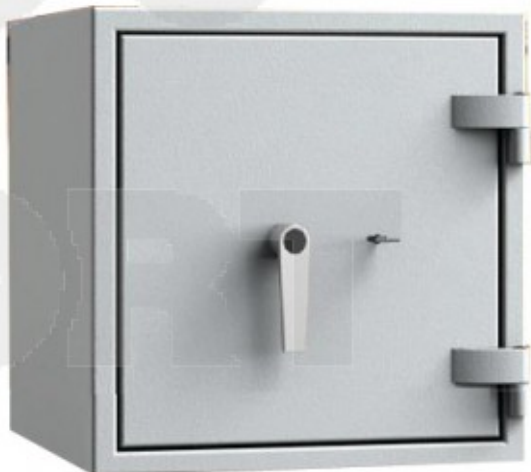

VISI SEIFAI VIENOJE VIETOJE
1116 Seifai parduodami šiandien

HARTMANN-TRESORE HT DW 1E

Dydis: H:380 x W:480 x D:465 (mm)
Spynos tipas: Elektroninė

Saugumas: 
Atsp. ugniai: 

 PRISTATYMAS PER 4 - 6
SAVAITES

1.049 € Su PVM.

PREKĖS INFORMACIJA

GAMINTOJAS	Hartmann-Tresore
SAUGUMAS	EN 14450 - S2 klasė.
DRAUDIMO REITINGAS	Draudimo reitingas gryniesiems pinigams 5.000 Eurų ir 50.000 Eurų vertybėms.
PRIEŠGAISRINIS REITINGAS	EN 15659 (S60P), 60 min. apsauga nuo gaisro popieriui.
SPYNOS TIPAS	Elektroninė spyna, sertifikuota pagal EN 1300 saugumo standartą (B klasei). Spyna gali būti suprogramuota 10-iai vartotojų kodų, iš jų vienam "šeimininko" kodui. Kodo ilgumas nuo 4 iki 9 skaitmenų. Spyna apsaugota mangano plokšte nuo pragręžimo.
SIENELĖS	Daugiasluoksnė sienelių konstrukcija, su priešgaisrinio užpildu.
DURELĖS	Daugiasluoksnė durelių konstrukcija, 95 mm storio. Durelės atsidaro 180°. Priešgaisrinės tarpinis aplink dureles, gaisrui esant išsiplečia ir sudaro vakuumą.
SKLĄSČIAI	Nikeliu dengti plieniniai skląščiai, rakina trimis kryptimis.
TVIRTINIMAS	Tvirtinimo taškai seifo dugne ir nugarinėje dalyje.
DIZAINAS	Specialus aukštos kokybės dažymas šviesiai pilkos spalvos. (RAL 9006). Yra galimybė užsakyti ir kitos spalvos.
KITA	Seife DW1 lentynėlė nepridedama.
GARANTIJA	2 metai.

Modelis	Išoriniai matmenys (H×W×D), mm	Vidiniai matmenys (H×W×D), mm	Svoris	Tūris	Lentynos
54DW1E	380x480x465	240x340x300	81.0 kg	24.0 l	

Saffort Northern Europe, UAB
Vilkipėdės g. 2A, LT-03151 Vilnius
Įmonės kodas: 304447813