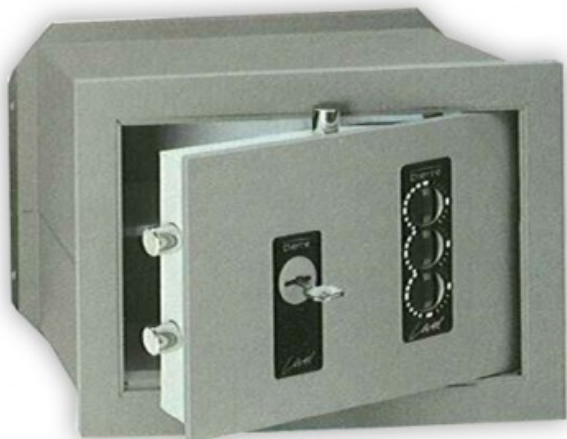

Nemokamas pristatymas per 4 - 6 savaites

DIERRE LEVEL L25 NSC**275⁰⁰ €**

MODELIS	61L25NSCKC
IŠORINIAI MATMENYS	210 x 320 x 200mm (HxWxD)
VIDINIAI MATMENYS	195 x 305 x 155mm (HxWxD)
SPYNOS TIPAS	Raktinė ir mechaninė kodinė
SVORIS	12kg
TŪRIS	92l
LENTYNOS	1 vnt.
SAUGUMAS	<div style="width: 10%;"></div>

Prekės informacija**GAMINTOJAS**

Dierre, Italija

SAUGUMO SERTIFIKATAS

Nesertifikuoti

DRAUDIMO REITINGAS

Draudimo reitingas gryniesiems pinigams 1.000 Eurų ir 10.000 Eurų vertybėms.

SPYNOS TIPAS

8 plokštelių raktinė seifinė ir su mechanine kodine spyna, trijų suktukų (turinčių po 20 kombinacijų).

SIENELĖS

8 mm. priekinė sienelė.

DURELĖS

8 mm. storio, vientiso plieno konstrukcija.

SKLAŠČIAI

Rakina trimis kryptimis, nikeliu dengti, besisukantys (bandant nupjauti) plieniniai skląščiai.

TVIRTINIMAS

Į seifo išorinius matmenis galinės auselės matmenys neįtraukti. Rekomenduojama palikti po 10 cm kiekvienai sienieli..